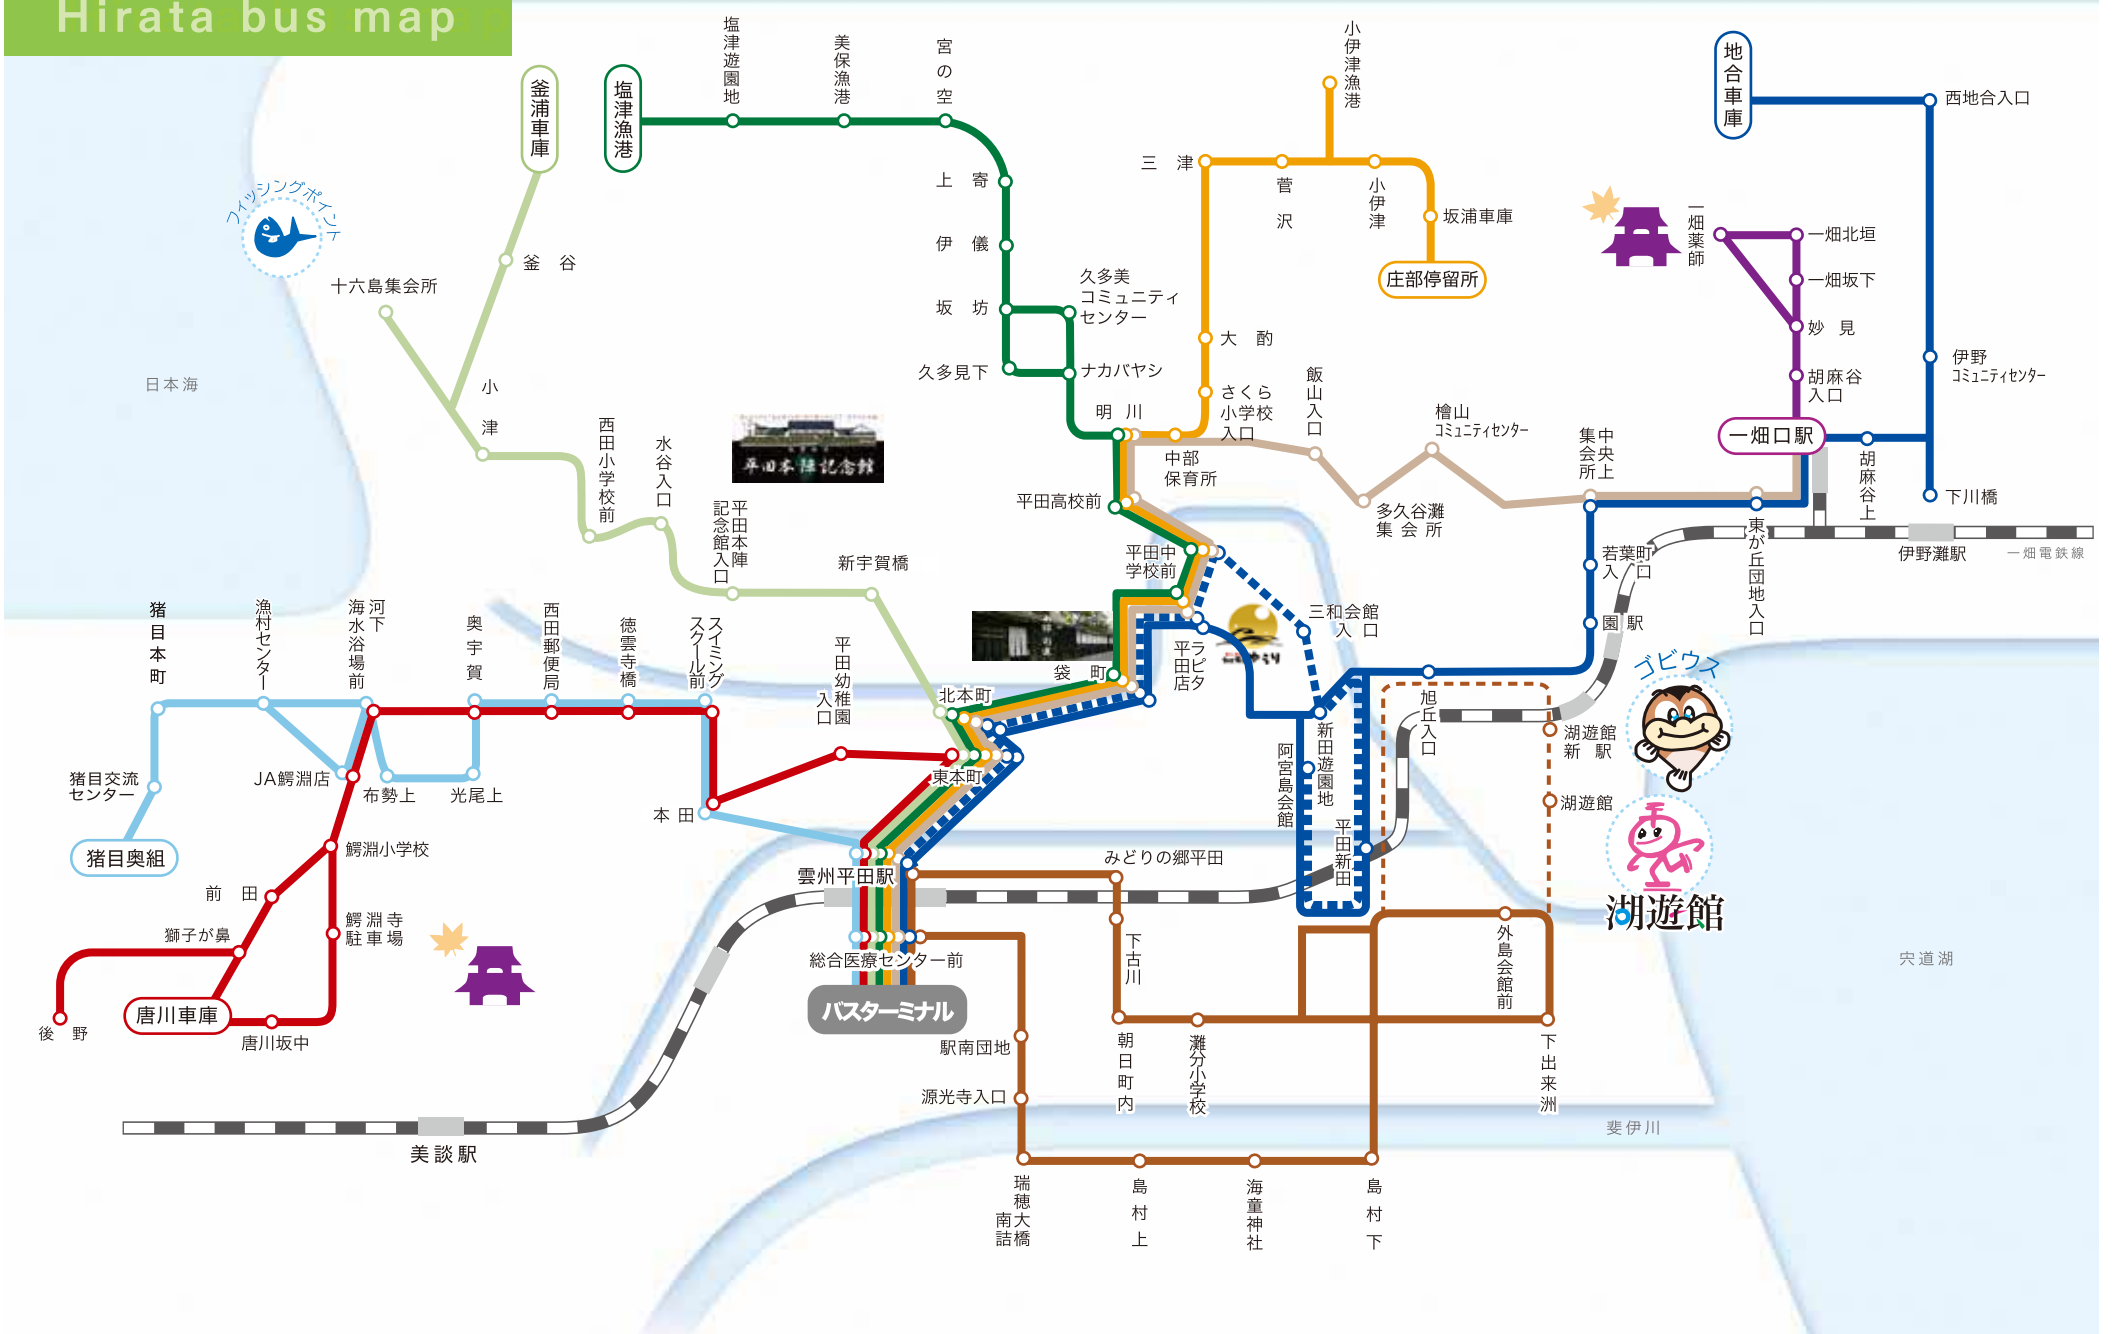

# 平田生活バスマップ

## Hirata bus map

令和4年5月19日

### 平田中心部拡大図

- 鱒淵線
  - 猪目線
  - 塩津線
  - 北浜線
  - 坂浦線
  - 島村線
  - - - 島村線(休日ルート)
  - 鹿園寺線
  - 地合線
  - - - 地合線岐(阿宮島会館発着)
  - 一畑薬師線
- 
- … 停留所(市内拡大図)
  - … 停留所(全域図)
  - … 路線起終点
- 一部停留所は省略してあります。

路線毎に乗車1回 **200円**